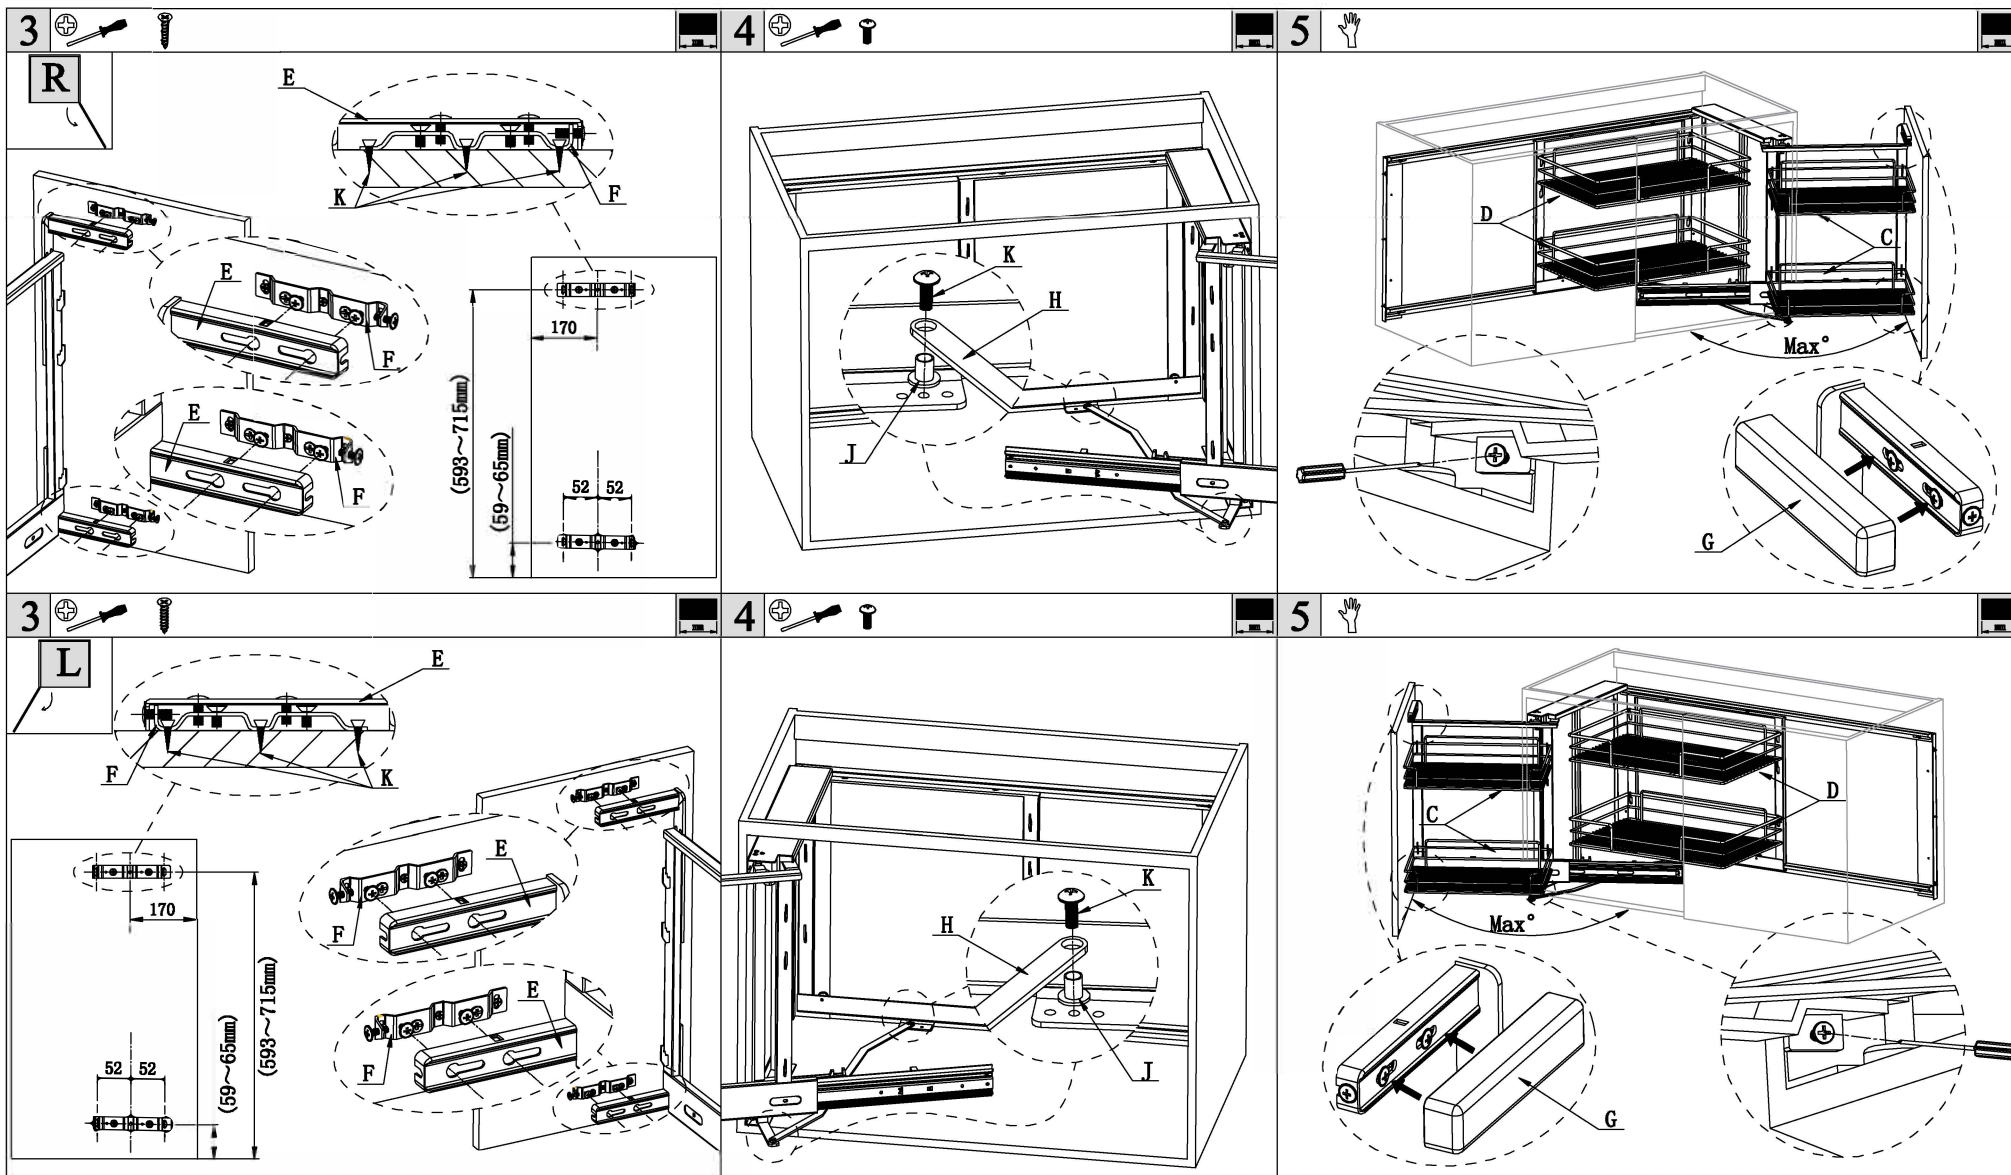

## волшебный уголок, выдвижной фасад 600 мм

8 (495) 150-75-96

duslar@duslar.biz

www.duslar.biz