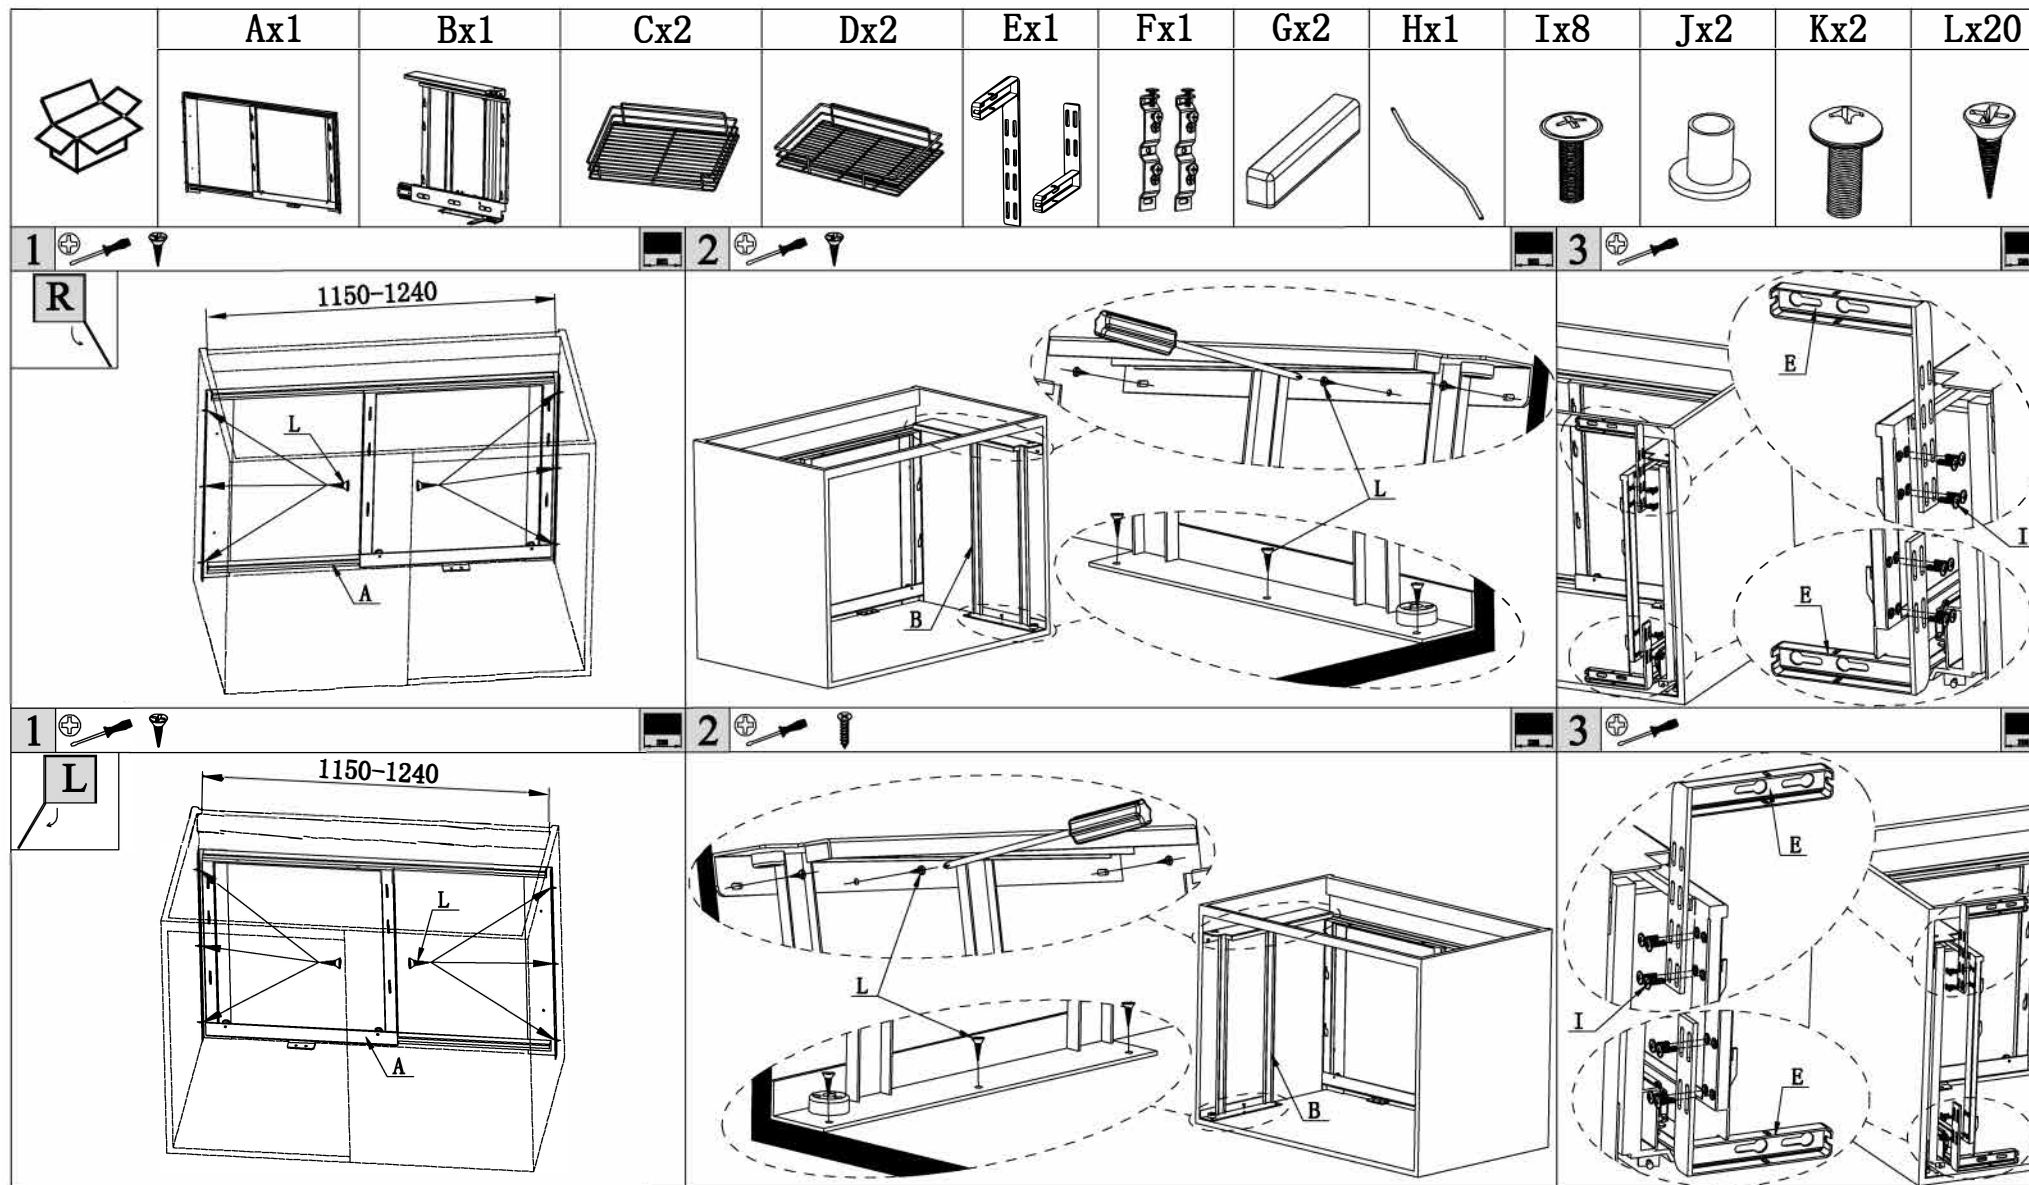

## волшебный уголок, выдвижной фасад 600 мм

8 (495) 150-75-96

duslar@duslar.biz

www.duslar.biz